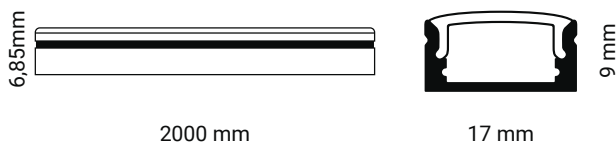

Essential

Corpo ▶ Alluminio

Cover ▶ PC

NERO

Vasta gamma di profili per una illuminazione integrata, dove la luce si fonde con il decoro.

Caratteristiche generali	
Codice articolo	IPA18N
Cover	Opale
Cap	4
Clip	4